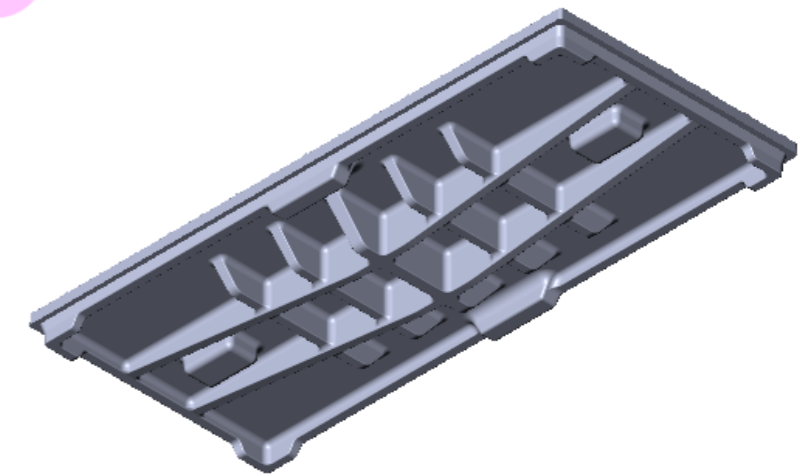

COUPE A-A

<p>LOISELET FONTE FGL FGS 65, Faubourg Valmorin 28210 NOGENT-LE-ROI</p>	PROJET : COUVERCLES DE REGARD D400			
	PIECE : 450x1000		MATERIAU : FONTE GS	
			POIDS : 86,750 Kg	
	DESSINE PAR : Gilles FRESSONNET			
	VALIDE PAR : Camille LOISELET			
	Nom de la feuille : Feuille 1			
	25/01/2021			
	échelle : 1:10	feuille : 1/1	Rév.0	A3