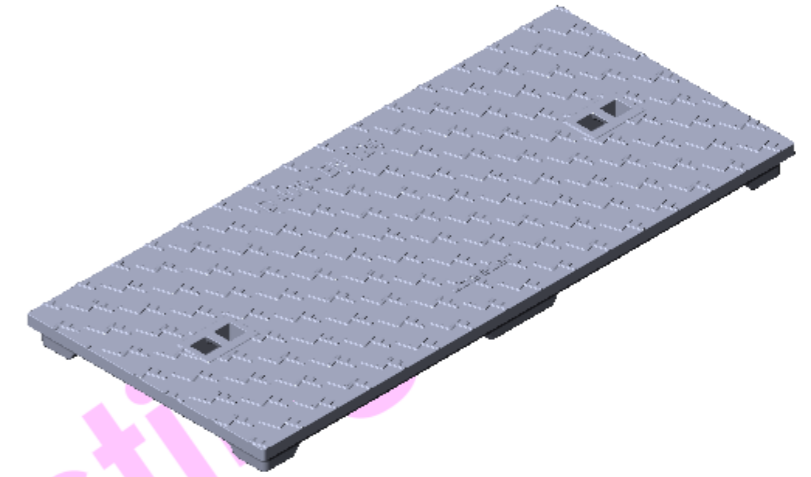

COUPE A-A

<p>LOISELET FONTE FGL FGS 65, Faubourg Valmorin 28210 NOGENT-LE-ROI</p>	PROJET : COUVERCLES DE REGARD D400			
	PIECE : 450x1000		MATERIAU : FONTE GS	
			POIDS : 86,750 Kg	
	DESSINE PAR : Gilles FRESSONNET			
	VALIDE PAR : Camille LOISELET			
	Nom de la feuille : Feuille 1			
	25/01/2021			
	échelle : 1:10	feuille : 1/1	Rév.0	A3